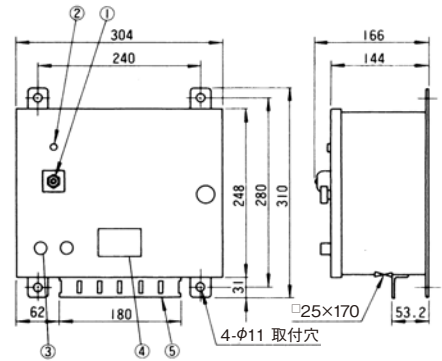

ES-110

発売以来20,000台以上の販売実績を誇るESシリーズ。ES-110はジャイロコンパスの製造に100年以上もの経験をもつ東京計器のメカトロニクス技術が生んだ、中・小型船向け、小型・高信頼性ジャイロコンパスです。

標準7回路のレピータ出力によって種々の航海計器と接続でき、航海の安全と操業の能率向上に役立ちます。

小型ジャイロコンパス ES-110

●外形寸法

マスタコンパス 質量 32 kg

電源ユニット 質量 12 kg

No.	名称
1	電源スイッチ
2	運転表示灯
3	ヒューズ
4	銘板
5	ケーブルクランプ

No.	名称	No.	名称
1	電源スイッチ	4	表示灯
2	緯度誤差修正ツマミ	5	銘板
3	照明スイッチ	6	ヒューズ

●基本仕様

主電源	AC100V 1 ~ 50/60 Hz
マスタコンパス	起動時 250 VA 定常時 100 VA
レピータコンパス1台あたり	40 VA
電圧変動	-20% ~ +30%
周波数変動	±5%
非常用電源	DC24 V (マスタコンパスの運転のみ)
周囲温度	-10℃ ~ +50℃ (動作時)
静定時間	4時間以内
静止点誤差	±1°
追従速度	24°/sec
ジンバル自由度	±40°
緯度誤差修正	手動 (0 ~ ±70°)
レピータ	90×シンクロモータ AC100 V 50/60 Hz (7回路)
オプション出力	1×シンクロ出力 (15C×4)