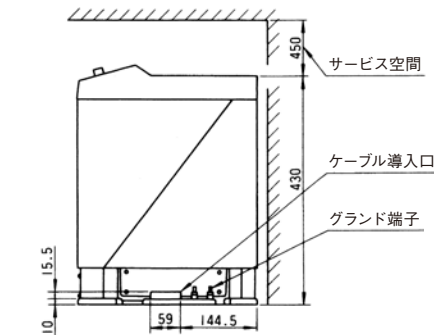

ES-110

発売以来20,000台以上の販売実績を誇るESシリーズ。ES-110はジャイロコンパスの製造に100年以上もの経験をもつ東京計器のメカトロニクス技術が生んだ、中・小型船向け、小型・高信頼性ジャイロコンパスです。

標準7回路のレピータ出力によって種々の航海計器と接続でき、航海の安全と操業の能率向上に役立ちます。

小型ジャイロコンパス ES-110

●外形寸法

マスタコンパス 質量 32 kg

電源ユニット 質量 12 kg

No.	名称
1	電源スイッチ
2	運転表示灯
3	ヒューズ
4	銘板
5	ケーブルクランプ

No.	名称	No.	名称
1	電源スイッチ	4	表示灯
2	緯度誤差修正ツマミ	5	銘板
3	照明スイッチ	6	ヒューズ

●基本仕様

主電源	AC100V 1 ~ 50/60 Hz
マスタコンパス	起動時 250 VA 定常時 100 VA
レピータコンパス1台あたり	40 VA
電圧変動	-20% ~ +30%
周波数変動	±5%
非常用電源	DC24 V (マスタコンパスの運転のみ)
周囲温度	-10℃ ~ +50℃ (動作時)
静定時間	4時間以内
静止点誤差	±1°
追従速度	24°/sec
ジンバル自由度	±40°
緯度誤差修正	手動 (0 ~ ±70°)
レピータ	90×シンクロモータ AC100 V 50/60 Hz (7回路)
オプション出力	1×シンクロ出力 (15C×4)