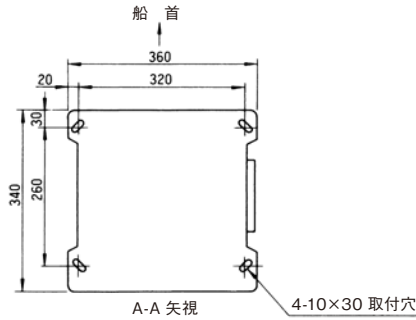

ES-110

発売以来20,000台以上の販売実績を誇るESシリーズ。ES-110はジャイロコンパスの製造に100年以上もの経験をもつ東京計器のメカトロニクス技術が生んだ、中・小型船向け、小型・高信頼性ジャイロコンパスです。

標準7回路のレピータ出力によって種々の航海計器と接続でき、航海の安全と操業の能率向上に役立ちます。

小型ジャイロコンパス ES-110

●外形寸法

マスタコンパス 質量 32 kg

電源ユニット 質量 12 kg