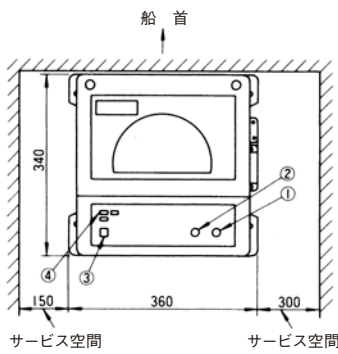

ES-110

発売以来20,000台以上の販売実績を誇るESシリーズ。ES-110はジャイロコンパスの製造に100年以上もの経験をもつ東京計器のメカトロニクス技術が生んだ、中・小型船向け、小型・高信頼性ジャイロコンパスです。

標準7回路のレピータ出力によって種々の航海計器と接続でき、航海の安全と操業の能率向上に役立ちます。

小型ジャイロコンパス ES-110

●外形寸法

マスタコンパス 質量 32 kg

電源ユニット 質量 12 kg

No.	名称
1	電源スイッチ
2	運転表示灯
3	ヒューズ
4	銘板
5	ケーブルクランプ

No.	名称	No.	名称
1	電源スイッチ	4	表示灯
2	緯度誤差修正ツマミ	5	銘板
3	照明スイッチ	6	ヒューズ

●基本仕様

主電源	AC100V 1 ~ 50/60 Hz
マスタコンパス	起動時 250 VA 定常時 100 VA
レピータコンパス1台あたり	40 VA
電圧変動	-20% ~ +30%
周波数変動	±5%
非常用電源	DC24 V (マスタコンパスの運転のみ)
周囲温度	-10℃ ~ +50℃ (動作時)
静定時間	4時間以内
静止点誤差	±1°
追従速度	24°/sec
ジンバル自由度	±40°
緯度誤差修正	手動 (0 ~ ±70°)
レピータ	90×シンクロモータ AC100 V 50/60 Hz (7回路)
オプション出力	1×シンクロ出力 (15C×4)