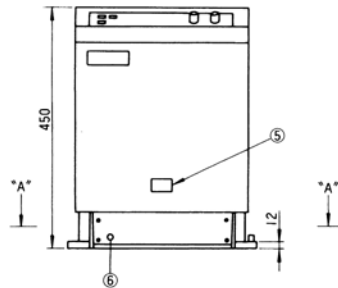

ES-110

発売以来20,000台以上の販売実績を誇るESシリーズ。ES-110はジャイロコンパスの製造に100年以上もの経験をもつ東京計器のメカトロニクス技術が生んだ、中・小型船向け、小型・高信頼性ジャイロコンパスです。

標準7回路のレピータ出力によって種々の航海計器と接続でき、航海の安全と操業の能率向上に役立ちます。

小型ジャイロコンパス ES-110

●外形寸法

マスタコンパス 質量 32 kg

電源ユニット 質量 12 kg