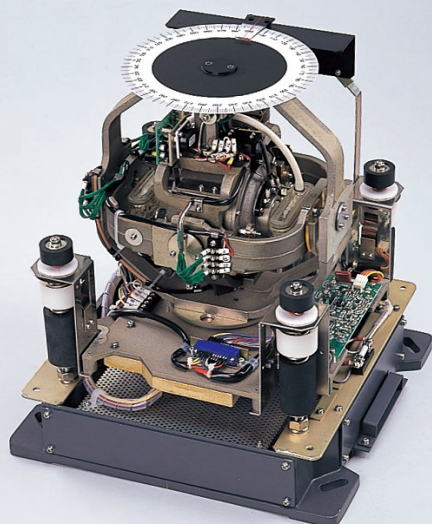

ES-110

発売以来20,000台以上の販売実績を誇るESシリーズ。ES-110はジャイロコンパスの製造に100年以上もの経験をもつ東京計器のメカトロニクス技術が生んだ、中・小型船向け、小型・高信頼性ジャイロコンパスです。

標準7回路のレピータ出力によって種々の航海計器と接続でき、航海の安全と操業の能率向上に役立ちます。

小型ジャイロコンパス ES-110

●外形寸法

マスタコンパス 質量 32 kg

電源ユニット 質量 12 kg

No.	名称
1	電源スイッチ
2	運転表示灯
3	ヒューズ
4	銘板
5	ケーブルクランプ

No.	名称	No.	名称
1	電源スイッチ	4	表示灯
2	緯度誤差修正ツマミ	5	銘板
3	照明スイッチ	6	ヒューズ

●基本仕様

主電源	AC100V 1 ~ 50/60 Hz
マスタコンパス	起動時 250 VA 定常時 100 VA
レピータコンパス1台あたり	40 VA
電圧変動	-20% ~ +30%
周波数変動	±5%
非常用電源	DC24 V (マスタコンパスの運転のみ)
周囲温度	-10℃ ~ +50℃ (動作時)
静定時間	4時間以内
静止点誤差	±1°
追従速度	24°/sec
ジンバル自由度	±40°
緯度誤差修正	手動 (0 ~ ±70°)
レピータ	90×シンクロモータ AC100 V 50/60 Hz (7回路)
オプション出力	1×シンクロ出力 (15C×4)